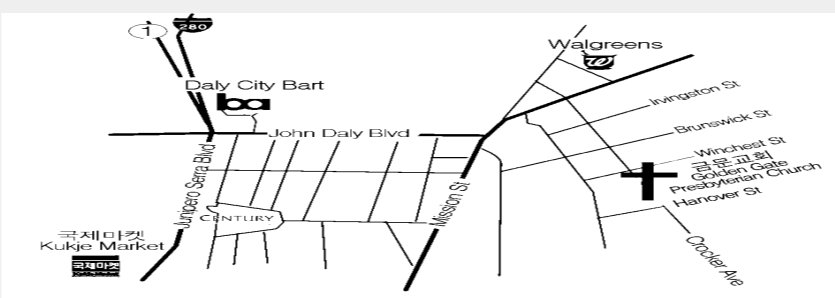

목회팀/스태프/교사 MINISTERS & Intern & Teachers		금문 예배음악팀 GG Worship MUSIC TEAM		
담임 Head Pastor	조은석 목사 Rev Eun Suk Cho 415.425.9500	GG Choir 금문성가대	지휘 Conduct	민경득 Kyung D Min
동역 Co-Pastor	조정림 전도사 Pastor Jung Nim Cho 415.425.8500		피아노 Piano	안수현 SH Ahn 김혜련 HR Kim
주일학교 S School	민경득 목사 Pastor KD Min 510.822.1046	찬송리더 Hymn Lead	홍성호 Song H. Hong	
중고등부 Youth	Todd (510)725-9160	GG Classic 클라식	피아노	안수현 SH Ahn 김혜련 HR Kim 공은선 ES Gong
청년부 Young Adult	최광서 목사 Pastor John K. Choi 480.203.0916		플룻	최연정 YJ Choi
선교 Mission	아폴로네리 목사 650.580.9506 안드레스 목사 Rev Andres Felipe (57)311.548.2018		오르간	공은선 ES Gong
실방 Visitation	강은숙 전도사 Pastor ES Kang 415.867.2471	미디어팀 Media	스크린	최광서
MEF	김휘정 송태주 신동은 염은정 이창보	GG Praise 찬양팀	음악	강석인
	장양선 조은석 조은택 최관신		비디오	최광서 Kwang Choi Linda Low
온라인 방송 Online	최광서 민경득 강석인	GG 찬양팀	찬양리더 Leaders	최광서 Kwang Choi Linda Low
주일학교 Sunday Sch	공은선 우예은		연주리더	강석인 Sukin Kang
한국학교 Kor School	조은석 조정림 최광서 임예지 우예은 정인태 김혜련		플룻	최연정 YJ Choi
			키보드	최연정 YJ Choi
			보이스	오현진 임예지
			드럼