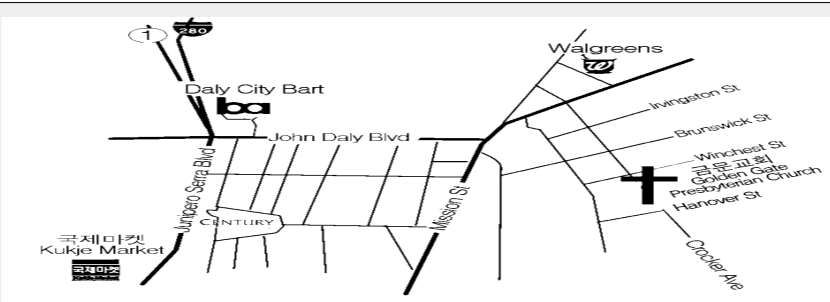

목회팀/스태프/교사 MINISTERS & Intern & Teachers		금문 예배음악팀 GG Worship MUSIC TEAM			
담임 Head Pastor	조은석 목사 Rev Eun Suk Cho 415.425.9500	GG Choir 금문성가대	지휘 Conduct	민경득 Kyung D Min	
동역 Co-Pastor	조정림 전도사 Pastor Jung Nim Cho 415.425.8500		피아노 Piano	안수현 SH Ahn 김혜련 HR Kim	
주일학교 S School	민경득 목사 Pastor KD Min 510.822.1046	찬송리더 Hymn Lead	홍성호 Song H. Hong		
중고등부 Youth	Todd (510)725-9160	GG Classic 클라식	피아노	안수현 SH Ahn 김혜련 HR Kim 공은선 ES Gong	
청년부 Young Adult	최광서 목사 Pastor John K. Choi 480.203.0916			플룻	최연정 YJ Choi
선교 Mission	아폴리네리 목사 650.580.9506 안드레스 목사 Rev Andres Felipe (57)311.548.2018			오르간	공은선 ES Gong
실방 Visitation	강은숙 전도사 Pastor ES Kang 415.867.2471	미디어팀 Media	스크린	최광서	
MEF	김휘정 송태주 신등은 엄은정 이창보	GG Praise 찬양팀	음향	강석인	
	장양선 조은석 조은택 최관신		비디오		
온라인 방송 Online	최광서 민경득 강석인		찬양리더 Leaders	최광서 Kwang Choi Linda Low	
주일학교 Sunday Sch	공은선 우예은		연주리더	강석인 Sukin Kang	
한국학교 Kor School	조은석 조정림 최광서 임예지 우예은 정인태 김혜련		플룻	최연정 YJ Choi	
			키보드	최연정 YJ Choi	
			보이스		
		드럼