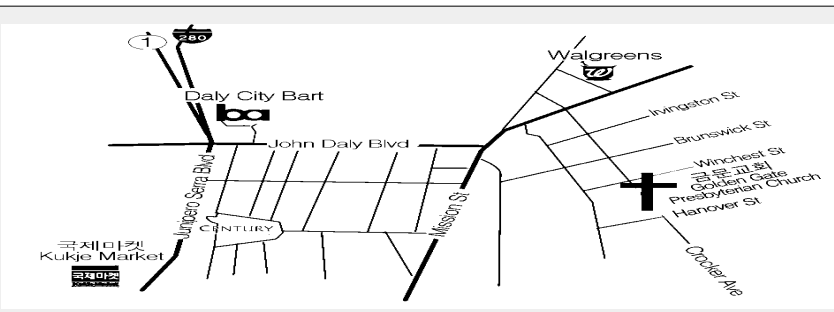

목회팀/스타프/교사 MINISTERS & Intern & Teachers		금문 예배음악팀 GG Worship MUSIC TEAM		
담임 Head Pastor	조은석 목사 Rev Eun Suk Cho 415.425.9500	GG Choir 금문성가대	지휘 Conduct 민경득 KyungD Min	
동역 Co-Pastor	조정림 전도사 Pastor Jung Nim Cho 415.425.8500		피아노 Piano 안수현 SH Ahn 김혜련 HR Kim	
주일학교 S School	민경득 목사 Pastor KD Min 510.822.1046	찬송리더 Hymn Lead	홍성호 Song H. Hong	
중고등부 Youth	Todd (510)725-9160	GG Classic 클래식	피아노	안수현 SH Ahn 김혜련 HR Kim 공은선 ES Gong
청년부 Young Adult	최광서 목사 Pastor John K. Choi 480.203.0916			플룻 최연정 YJ Choi 오르간 공은선 ES Gong
선교 Mission	아폴로네리 목사 650.580.9506	미디어팀 Media	스크린 최광서	음향 강석인
	안드레스 목사 Rev Andres Felipe (57)311.548.2018		비디오	최광서 Kwang Choi Linda Low
심방 Visitation	강은숙 전도사 Pastor ES Kang 415.867.2471	GG Praise 찬양팀	찬양리더 Leaders	최광서 Kwang Choi Linda Low
MEF	김휘정 송태주 신동은 엄은정 이창보		연주리더	강석인 Sukin Kang
온라인 방송 Online	장양섭 조은석 조은택 최관신		플룻	최연정 YJ Choi
주일학교 Sunday Sch	최광서 민경득 강석인		키보드	최연정 YJ Choi
한국학교 Kor School	공은선 우예은			
	조은석 조정림 최광서 임예지	보이스	오현진 임예지	
	우예은 정인태 김혜련	드럼		

2021
오직 성령이 너희에게 임하시면 너희가 권능을 받고 (사도행전 1:8a)
But You Will Receive Power When the Holy Spirit Has Come Upon You (Acts 1:8a)

1월 January 24

금문교회 Golden Gate Presbyterian Church
“말씀과 찬양이 아름다운 교회” Church of Word & Praise
300 Crocker Avenue, Daly City, CA 94014
(415)425-9500, 425-8500, 333-9500(Fax). www.ggchurch.net
WiFi: ATTUwGeU12. Password: pa6m3vkr?ght